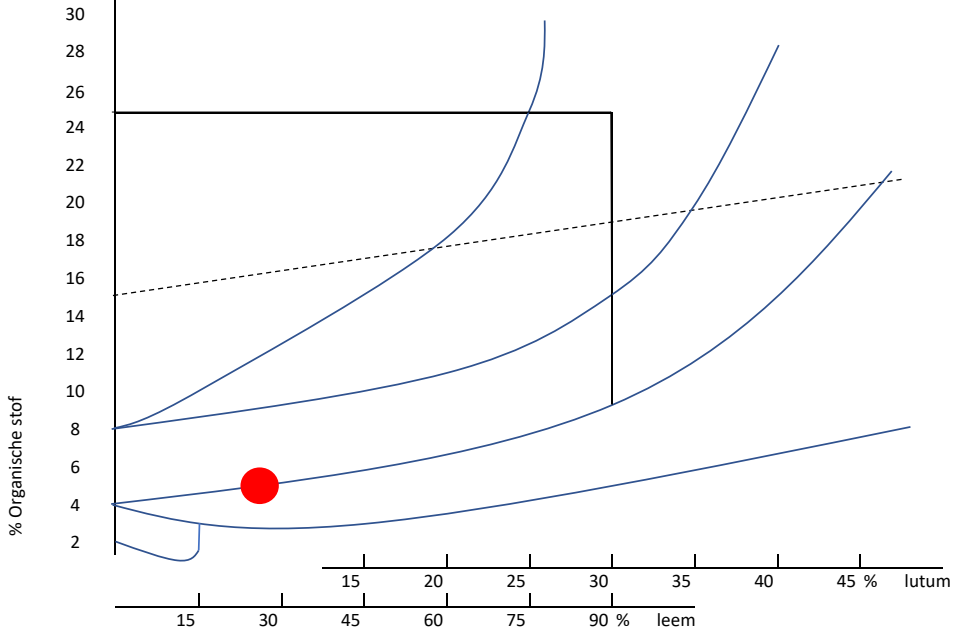

Teelgrond klasse C

Bron: CROW Standaard RAW Bepalingen 2015